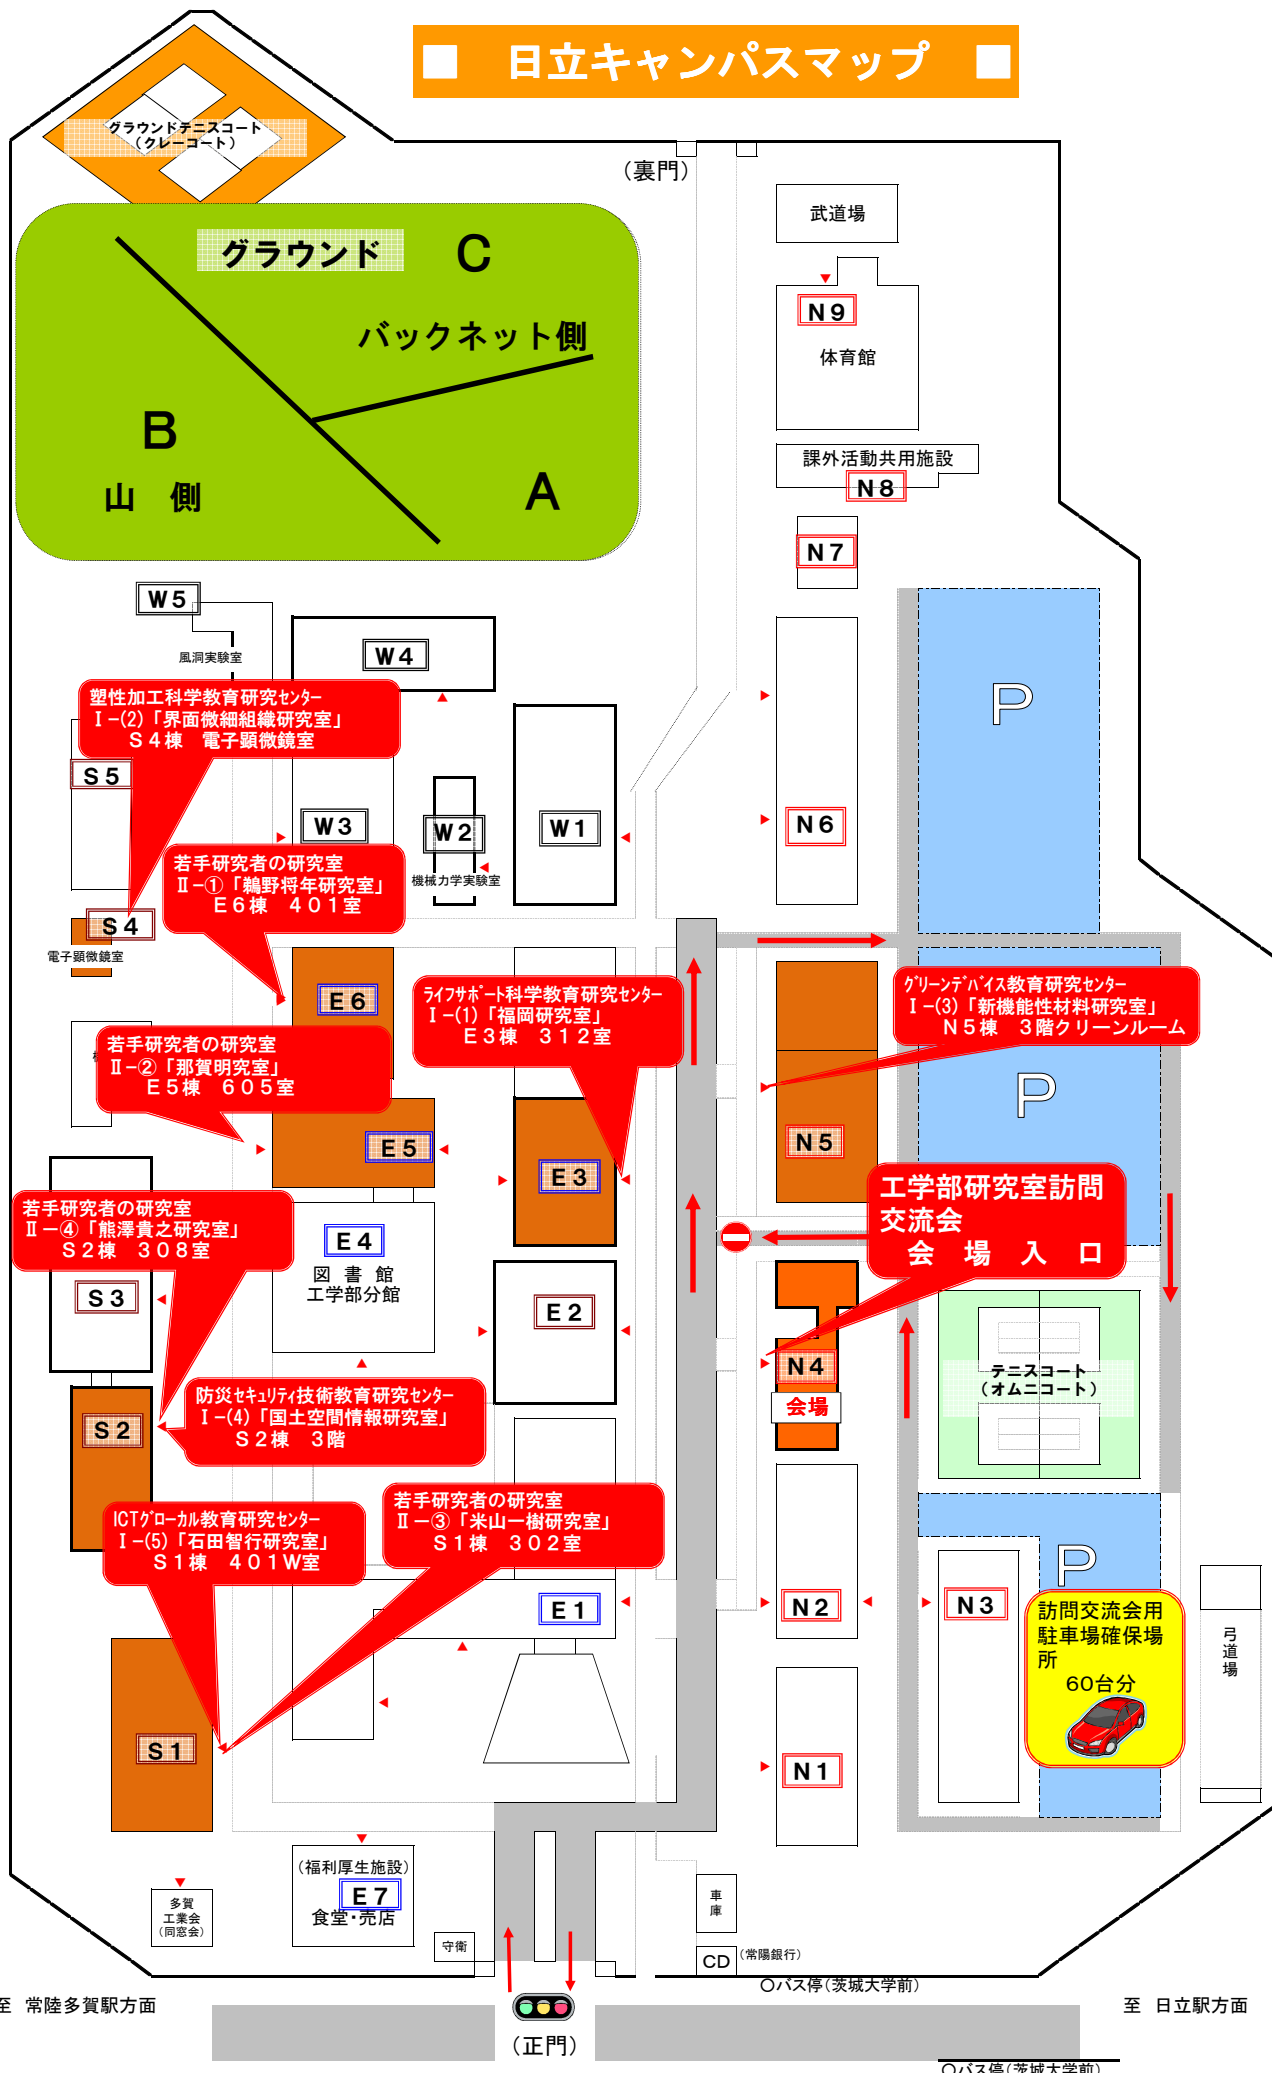

研究室訪問実施会場と研究紹介時間について

研究室訪問は、下記のスケジュールで行います。なお、各研究室の研究紹介は、同じ内容が3回行われます。

【見学の方法について】

- ①第1回目の研究室へは、訪問交流会会場(N4棟小平記念ホール)から誘導員が各研究室へ御案内いたします。
- ②第1回目の研究室紹介終了後は、ご覧になりたい研究室を選択していただくことができますので、
キャンパスマップをご覧のうえ自由に研究室をご訪問ください。
- ③第3回目の研究室紹介終了後は、アンケートをご記入いただき、訪問交流会会場(N4棟小平記念ホール)の受付、または最終訪問研究室の学生へお渡しください。

【見学スケジュール】

	研究室名	ゲル ープ	会場		第1回目 研究室 紹介時間	第2回目 研究室 紹介時間	第3回目 研究室 紹介時間	各研究室で 質問やご相談
			棟名	部屋 番号				
1	ライフサポート科学教育研究センター 福岡泰宏研究室	1	E3	312				
2	塑性加工科学教育研究センター 界面微細組織研究室	2	S4	電子顕 微鏡室				
3	グリーンデバイス教育研究センター 新機能性材料研究室	3	N5	3F クリーン ルーム				
4	防災セキュリティ技術教育研究センター 国土空間情報研究室	4	S2	3F				
5	ICTグローバル教育研究センター 石田智行研究室	5	S1	401W	15:40	16:10	16:40	17:00
6	若手研究者の研究室 ①鶴野将年・パワーエレクトロニクス研究室	6	E6	401	~ 16:00	~ 16:30	~ 17:00	~ 17:20
	若手研究者の研究室 ②那賀明・光通信ネットワーク研究室	7	E5	605				
	若手研究者の研究室 ③米山一樹研究室	8	S1	302				
	若手研究者の研究室 ④熊澤貴之研究室	9	S2	308				
7	パネル展示 ・茨城県工業技術センター研究成果 ・茨城大学の産学官連携活動状況 ・フロンティア応用原子科学研究センター研究成果		N4		/			

日立キャンパスマップ

H270910

茨城大学工学部研究室訪問交流会会場案内図

至 常陸多賀駅方面

至 日立駅方面

(正門)

バス停(茨城大学前)

バス停(茨城大学前)